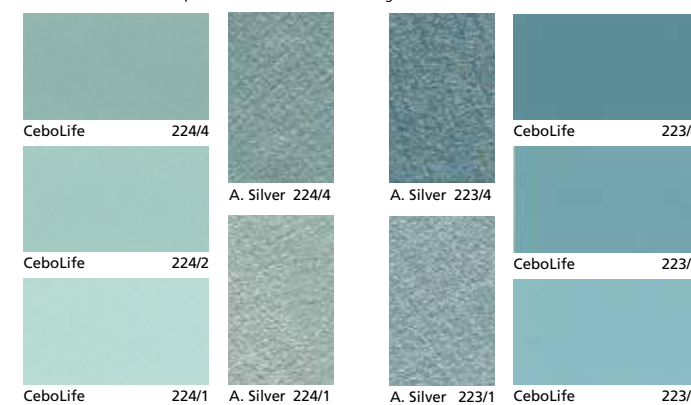

Falls die notwendig besteht mehrere Gebinde für die selbe Arbeit zu verwenden empfehlen wir auf Produkte mit der selben Chargen Nummer zurückzugreifen

 prodotto italiano

Ed. 1/2020 Die Farbtöne sind Anhaltspunkte und können von den Originalfarben abweichen.

CeboLife ^{ACTIVE}
MATTER EFFEKT & CeboStyle ^{ACTIVE}
Antico Silver
METALLEFFEKT

I COORDINATI

CeboLife ^{ACTIVE}
MATTER EFFEKT & CeboStyle ^{ACTIVE}
Antico Silver
METALLEFFEKT

I COORDINATI

CeboLife ^{ACTIVE}
MATTER EFFEKT & CeboStyle ^{ACTIVE}
Antico Silver
METALLEFFEKT

Die Farbtöne sind Anhaltspunkte und können von den Originalfarbtönen abweichen

Die Farbtöne sind Anhaltspunkte und können von den Originalfarbtönen abweichen

Die Farbtöne sind Anhaltspunkte und können von den Originalfarbtönen abweichen