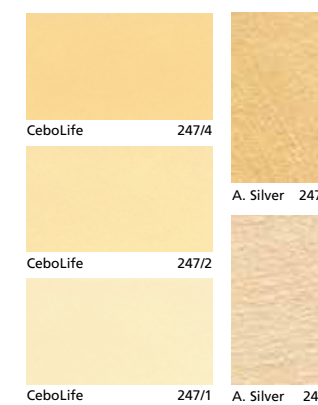

Falls die notwendig besteht mehrere Gebinde für die selbe Arbeit zu verwenden empfehlen wir auf Produkte mit der selben Chargen Nummer zurückzugreifen

 prodotto italiano

Ed. 1/2020 Die Farbtöne sind Anhaltspunkte und können von den Originalfarben abweichen.

CeboLife ^{ACTIVE}
MATTER EFFEKT & CeboStyle ^{ACTIVE}
Antico Silver
METALLEFFEKT

I COORDINATI

CeboLife ^{ACTIVE}
MATTER EFFEKT & CeboStyle ^{ACTIVE}
Antico Silver
METALLEFFEKT

I COORDINATI

CeboLife ^{ACTIVE}
MATTER EFFEKT & CeboStyle ^{ACTIVE}
Antico Silver
METALLEFFEKT

Die Farbtöne sind Anhaltspunkte und können von den Originalfarbtönen abweichen

Die Farbtöne sind Anhaltspunkte und können von den Originalfarbtönen abweichen

Die Farbtöne sind Anhaltspunkte und können von den Originalfarbtönen abweichen